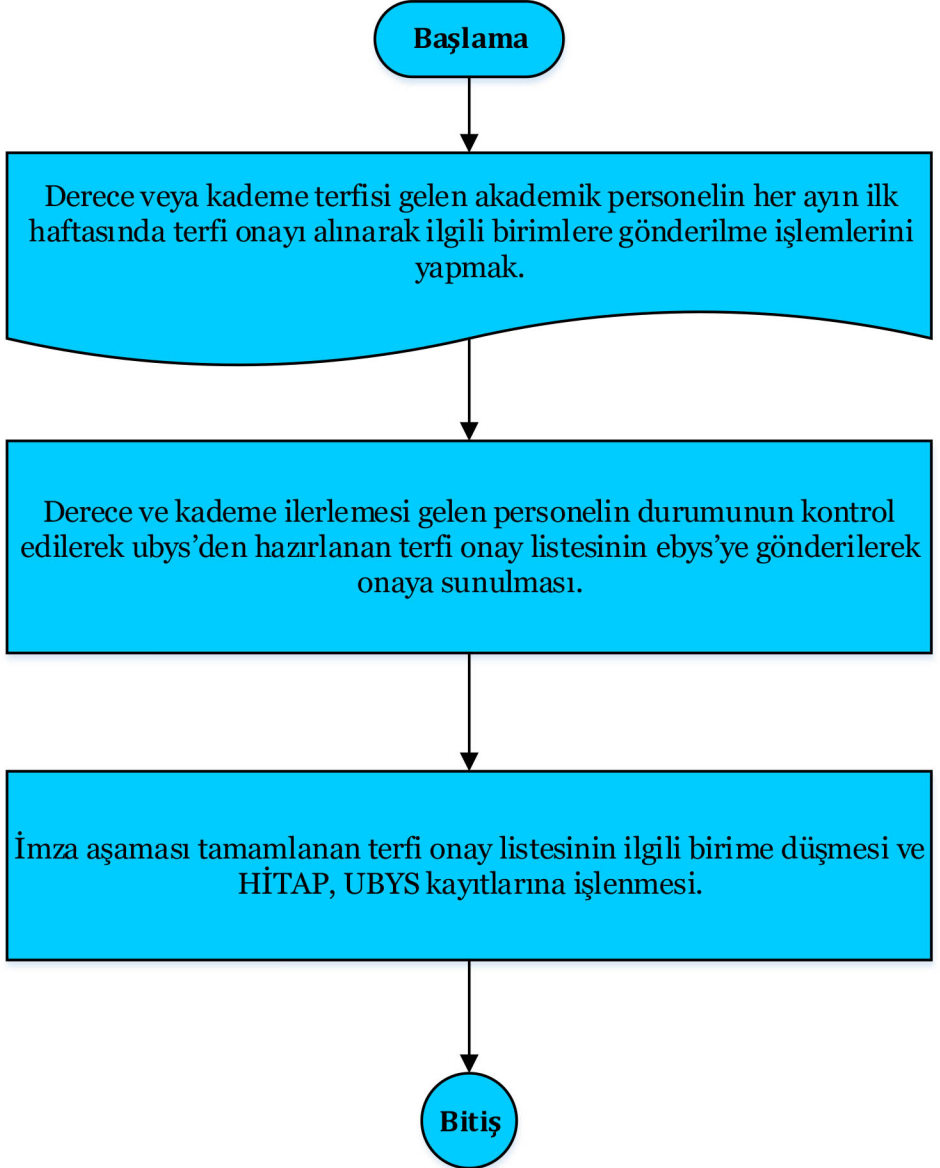

# DERECE VE KADEME TERFİ İŞLEMLERİ İŞ AKIŞI

Birimi EĞİTİM FAKÜLTESİ

Toplam Süre

Hazırlayan  
Birim Kalite Komisyonu

Kontrol Eden  
Birim Yöneticisi

Onaylayan  
Kalite Koordinatörlüğü